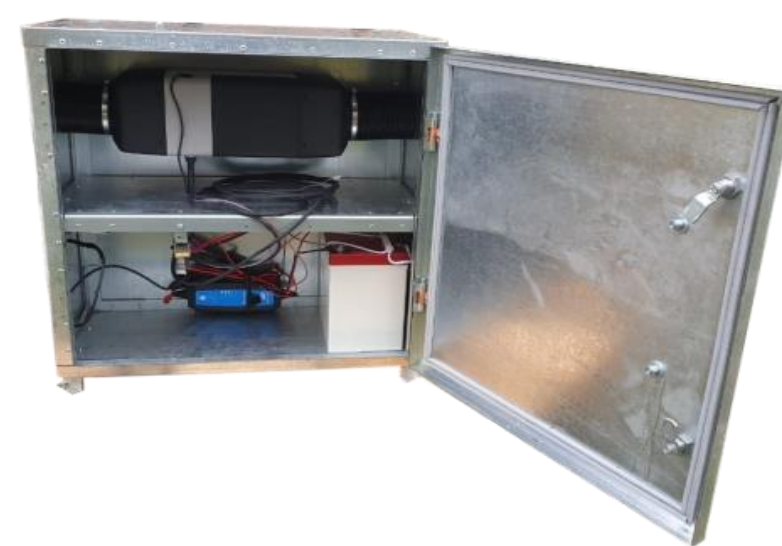

- Обшивка сталь оцинкованная 1,5мм на несущем каркасе
- Разработка и производство