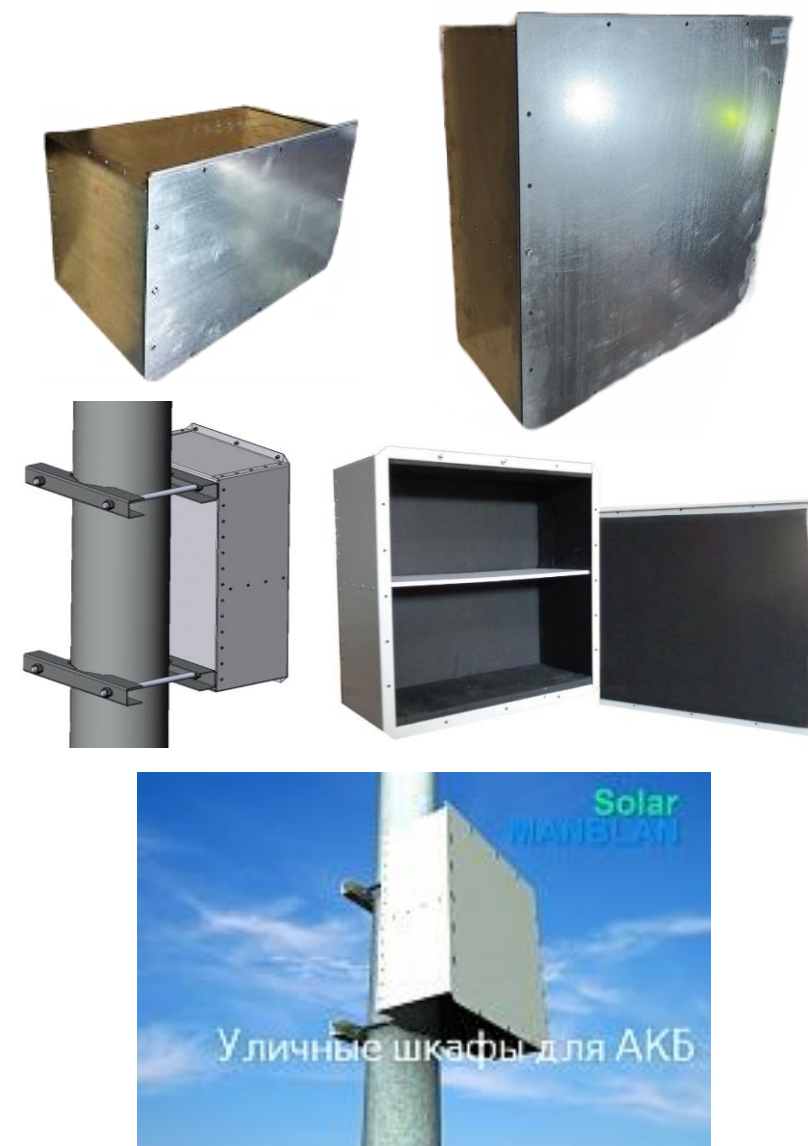

Арт колво-емк АКБ	Наименование, характеристики	Габарит ДхШх В, мм	Цена с хомутом до Ø127мм	Цена с зубчатым крепл Ø260	Утепление ВПЭ 10mm (+)
SideBOX-100	SideBOX-100 Уличный аккумуляторный шкаф навесной для АКБ 100Ач 220×400×300мм с зубчатым креплением до d260	220×400×300	6 900 Р	7 900 Р	610 Р
SideBOX-150	SideBOX-150 Уличный аккумуляторный шкаф навесной для АКБ 150Ач 300×546×300мм с зубчатым креплением до d260	300×550×300	8 500 Р	9 500 Р	940 Р
SideBOX-200	SideBOX-200 Уличный аккумуляторный шкаф навесной для АКБ 200Ач 300×596×300мм с зубчатым креплением до d260	300×600×300	8 800 Р	9 800 Р	1 000 Р
SideBOX-2×100	SideBOX-2×100 Уличный аккумуляторный шкаф навесной для АКБ 2×100Ач 220×396×600мм с зубчатым креплением до d260	220×400×600	- Р	10 900 Р	1 030 Р
SideBOX-2×150	SideBOX-2×150 Уличный аккумуляторный шкаф навесной для АКБ 2×150Ач 240×596×600мм с зубчатым креплением до d260	240×600×600	- Р	12 900 Р	1 440 Р
SideBOX-2×200	SideBOX-2×150 Уличный аккумуляторный шкаф навесной для АКБ 2×150Ач 240×596×600мм с зубчатым креплением до d260	300×600×600	- Р	13 700 Р	1 600 Р
SideBOX-2×200	SideBOX-2×200 Уличный аккумуляторный шкаф навесной для АКБ 2×200Ач 300×600×800мм, порошковая покраска материал-листовая сталь S-2.0мм с зубчатым креплением до d260	300×600×800	- Р	15 700 Р	2 000 Р
Опции			Цена, руб.		
	Нагреватель конвекционный 25 ватт (80*65*23мм) с термостатом	12 или 24В	5000		
	Нагреватель конвекционный 40вт (85*40*60) с термостатом механическим	12 или 24В	7000		
	Вентиляция :вентилятор106*106*62мм, выходной фильтр, термостат	12 или 24В	8000		
	Хомут прижимной для навесного шкафа на опору 50-127мм сталь 3мм. 1 комплект (4 шт.)		800 Р		
	Монтажная пластина	220x360x15			
	Зубчатое крепление для навесного шкафа 100-260мм сталь 3мм. 1 комплект (4 шт.)		1 800 Р