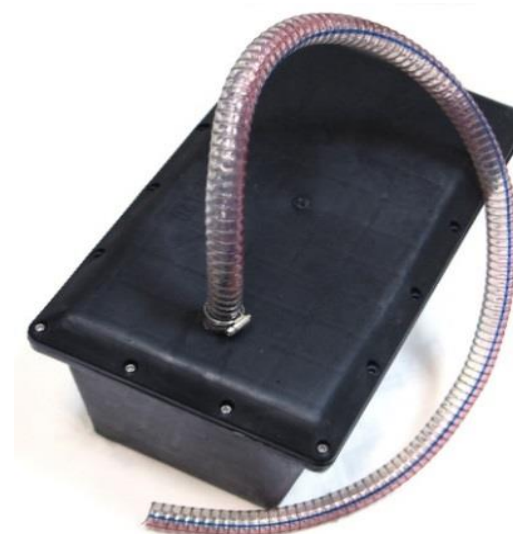

ГЕРМОБОКС ДЛЯ УСТАНОВКИ АКБ В ГРУНТ (ПЛАСТИК)

Герметичный пластиковый бокс изготовлен из ударопрочного и химически устойчивого пластика. Предназначен для эксплуатации свинцово-кислотного аккумулятора в агрессивной внешней среде и тяжелых погодных условиях.

Арт кол-во*АКБ	Наименование, характеристики	Габарит ГхШхВ, мм	Цена, руб. с НДС
120	Грунтовой бокс герметичный для одного АКБ до 120Ач	415*185*250	по запросу
200	Грунтовой бокс герметичный для одного АКБ до 200Ач	520*270*260	
2*120	Грунтовой бокс герметичный для двух АКБ до 120Ач	410*350*250	
2*200	Грунтовой бокс герметичный для двух АКБ до 200 Ач	540*540*260	

ШКАФ БАТАРЕЙНЫЙ НАПОЛЬНЫЙ BASEBOX (СТАЛЬ 1,5ММ)

Аккумуляторные клепаные шкафы напольные. Усиленная рамная конструкция. Материал сталь 1,5мм оцинкованная

Арт	Наименование, характеристики	Габарит ГхШхВ, мм	Цена, руб. с НДС	Утепление 10мм (+)
BaseBox 36x2	Шкаф аккумуляторный BaseBox 36x2 напольный для аккумуляторов оцинкованная сталь 300x600x600мм, высота полки 300мм, габарит полки-300x600мм	300x600x600	28 800 Р	1 900 Р
BaseBox 36x3	Шкаф аккумуляторный BaseBox 36x3 напольный для аккумуляторов оцинкованная сталь 300x600x600мм, высота полки 300мм, габарит полки-300x600мм	300x600x900	36 300 Р	2 600 Р
BaseBox 66x2	Шкаф аккумуляторный BaseBox 66x2 напольный для аккумуляторов оцинкованная сталь 600x600x600мм, высота полки 300мм, габарит полки-600x600мм	600x600x600	38 800 Р	2 900 Р
BaseBox 66x3	Шкаф аккумуляторный BaseBox 66x3 напольный для аккумуляторов оцинкованная сталь 600x600x900мм, высота полки 300мм, габарит полки-600x600мм	600x600x900	48 800 Р	3 800 Р
BaseBox 66x4	Шкаф аккумуляторный BaseBox 66x4 напольный для аккумуляторов оцинкованная сталь 600x600x1200мм, высота полки 300мм, габарит полки-600x600мм	600x600x1200	58 800 Р	4 800 Р
BaseBox 66x5	Шкаф аккумуляторный BaseBox 66x5 напольный для аккумуляторов оцинкованная сталь 600x600x1500мм, высота полки 300мм, габарит полки-600x600мм	600x600x1500	68 800 Р	5 800 Р
BaseBox 44x2	Шкаф аккумуляторный BaseBox 44x2 напольный для аккумуляторов оцинкованная сталь 400x400x600мм, высота полки 300мм, габарит полки-400x400мм	400x400x600	26 500 Р	1 700 Р
BaseBox 44x3	Шкаф аккумуляторный BaseBox 44x3 напольный для аккумуляторов оцинкованная сталь 400x400x900мм, высота полки 300мм, габарит полки-400x400мм	400x400x900	33 200 Р	2 300 Р
BaseBox 68x3	Шкаф аккумуляторный BaseBox 68x3 напольный для аккумуляторов оцинкованная сталь 600x800x900мм, высота полки 300мм, габарит полки-600x800мм	600x800x900	57 100 Р	4 600 Р
BaseBox 68x4	Шкаф аккумуляторный BaseBox 68x4 напольный для аккумуляторов оцинкованная сталь 600x800x1200мм, высота полки 300мм, габарит полки-600x800мм	600x800x1200	68 800 Р	5 800 Р
BaseBox 68x5	Шкаф аккумуляторный BaseBox 68x5 напольный для аккумуляторов оцинкованная сталь 600x800x1500мм, высота полки 300мм, габарит полки-600x800мм	600x800x1500		
BaseBox 38x4	Шкаф аккумуляторный BaseBox 38x4 напольный для аккумуляторов оцинкованная сталь 800x300x1200мм, высота полки 300мм, габарит полки-300x800мм	800x300x1200	по запросу	
BaseBox 69x7	Шкаф аккумуляторный BaseBox 69x7 напольный для аккумуляторов оцинкованная сталь 600x900x2000мм, высота полки 300мм, габарит полки-600x900мм	600x900x2000		

Опции

Разгрузочная рама для установки на опору	15 000 Р
Дождевая крыша шкафа	2 500 Р
19" профильные шины для корпусов BaseBox, ThermoBox, 1200мм, комплект 2шт.	500 Р