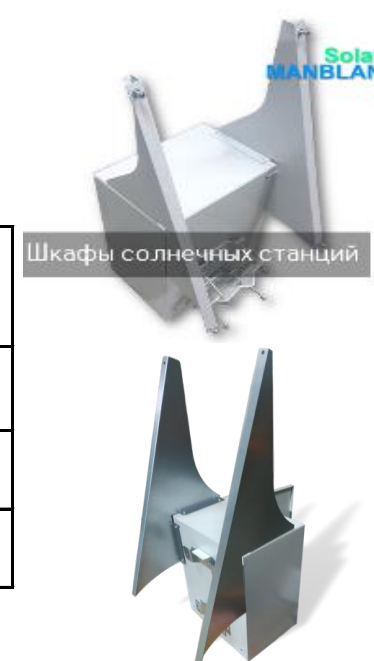

ШКАФ СОЛНЕЧНОЙ СТАНЦИИ ОБЛЕГЧЕННЫЙ ТОРВОХ LITE С КРЕПЛЕНИЕМ ДЛЯ СОЛНЕЧНЫХ БАТАРЕЙ

Изготавливаются на основе шкафа ЩМП 04-2 порошковой покраски, дополнительное усиление конструкции, монтажная пластина, оцинкованные направляющие солнечных панелей. Метизы, кабельные вводы в комплекте. Универсальный хомут 2 шт. из стали 3мм для установки на опору до 127мм. Опционально возможна установка зубчатого крепления для опоры до 260мм, утепление.

Ограничитель проскальзывания шкафа по опоре.

Арт	Наименование, характеристики	Цена	Утепление 10мм все каучук
ТорВох есо 00 55/68 ip 54	Шкаф для АКБ и ФЭП Ст 0,8мм 290х220х155мм IP 54 с комплектом крепления на опору до 120мм, направляющей ФЭП	4 914 ₽	1 560 ₽
ТорВох есо 42 55/68 ip 54	Шкаф для АКБ и ФЭП Ст 0,8мм 400х300х220 IP54 с комплектом крепления на опору до 120мм, направляющей ФЭП (АКБ до 75Ач)	5 616 ₽	2 400 ₽
ТорВох есо 52 55/68 ip 54	Шкаф для АКБ и ФЭП Ст 0,8мм 400х400х220 IP54 с комплектом крепления на опору до 120мм, направляющей ФЭП (АКБ до 100Ач)	6 552 ₽	3 000 ₽

Опционально

	Выносное Г-образное крепление для установки ТорВох сбоку от опоры (опора Ø108мм. Посадочный Ø57)	4 500 ₽