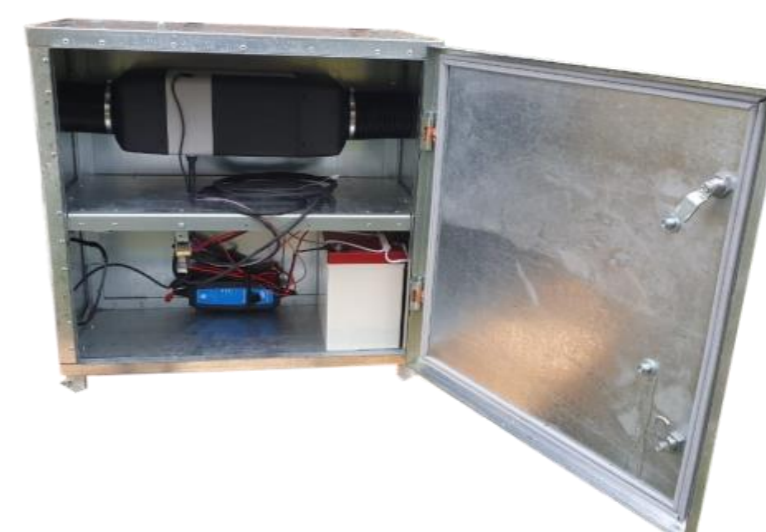

- Обшивка сталь оцинкованная 1,5мм на несущем каркасе
- Разработка и производство