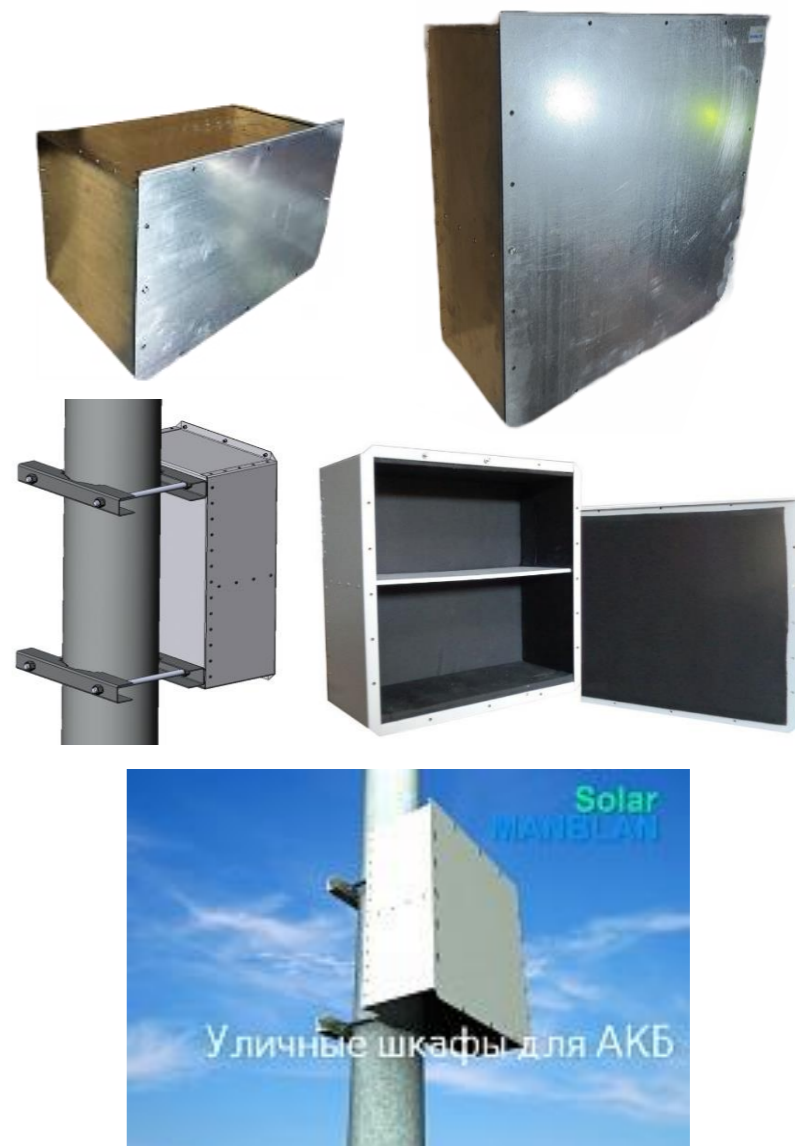

Арт колво-емк АКБ	Наименование, характеристики	Габарит ДхШх В, мм	Цена с хомутом до Ø127мм	Цена с зубчатым крепл Ø260	Утепление ВПЭ 10mm (+)
SideBOX-100	SideBOX-100 Уличный аккумуляторный шкаф навесной для АКБ 100Ач 220x400x300мм с зубчатым креплением до d260	220x400x300	8 380 Р	9 480 Р	732 Р
SideBOX-150	SideBOX-150 Уличный аккумуляторный шкаф навесной для АКБ 150Ач 300x546x300мм с зубчатым креплением до d260	300x550x300	10 300 Р	11 400 Р	1 128 Р
SideBOX-200	SideBOX-200 Уличный аккумуляторный шкаф навесной для АКБ 200Ач 300x596x300мм с зубчатым креплением до d260	300x600x300	10 660 Р	11 760 Р	1 200 Р
SideBOX-2x100	SideBOX-2x100 Уличный аккумуляторный шкаф навесной для АКБ 2x100Ач 220x396x600мм с зубчатым креплением до d260	220x400x600		13 080 Р	1 236 Р
SideBOX-2x150	SideBOX-2x150 Уличный аккумуляторный шкаф навесной для АКБ 2x150Ач 240x596x600мм с зубчатым креплением до d260	240x600x600		15 480 Р	1 728 Р
SideBOX-2x200	SideBOX-2x150 Уличный аккумуляторный шкаф навесной для АКБ 2x150Ач 240x596x600мм с зубчатым креплением до d260	300x600x600		16 440 Р	1 920 Р
SideBOX-2x200	SideBOX-2x200 Уличный аккумуляторный шкаф навесной для АКБ 2x200Ач 300x600x800мм, порошковая покраска материал-листовая сталь S-2.0мм с зубчатым креплением до d260	300x600x800		18 840 Р	2 400 Р
Опции			Цена, руб.		
	Нагреватель конвекционный 25 ватт (80*65*23мм) с термостатом	12 или 24В	5000		
	Нагреватель конвекционный 40вт (85*40*60) с термостатом механическим	12 или 24В	7000		
	Вентиляция :вентилятор106*106*62мм, выходной фильтр, термостат	12 или 24В	8000		
	Хомут прижимной для навесного шкафа на опору 50-127мм сталь 3мм. 1 комплект (4 шт.)		800 Р		
	Монтажная пластина	220x360x15			
	Зубчатое крепление для навесного шкафа 100-260мм сталь 3мм. 1 комплект (4 шт.)		1 800 Р