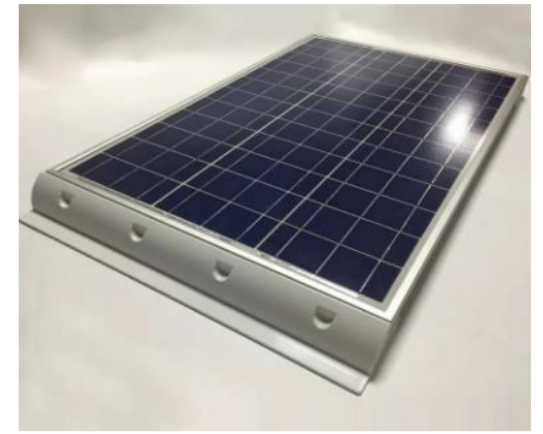

КРЕПЛЕНИЯ СОЛНЕЧНЫХ БАТАРЕЙ НА АВТОДОМ

Для автодомов на крышу катера, автомобиля			
SM-01	солнечный крепеж, 4 шт в комплекте		
SM-11	солнечный боковой крепеж, 2 шт 200мм		1 280 Р
SM-05	Держатель солнечного провода 1 шт, кабельный ввод		
SM-13	солнечный боковой крепеж, 2 шт в комплекте увеличенный 530mm		3 600 Р
SM-15	Крепеж солнечной панели оцинкованный. 4шт.(100x40мм)