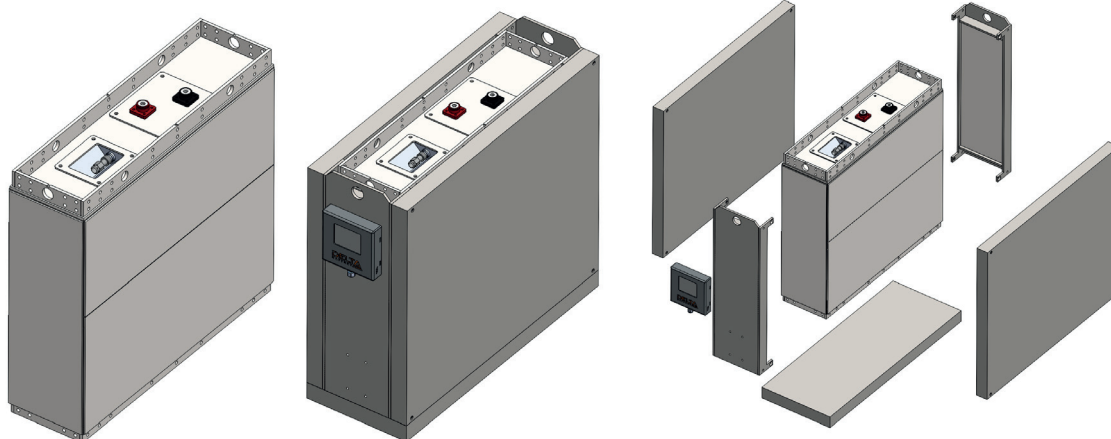

СЕРТИФИКАТЫ И ДОКУМЕНТАЦИЯ

- Декларация соответствия № РОСС RU Д-РУ.РА01.В.45612/22
- Сертификат IP54 № РОСС RU.A523.H01015
- Заключение МЧС о пожаробезопасности
- Руководство по эксплуатации